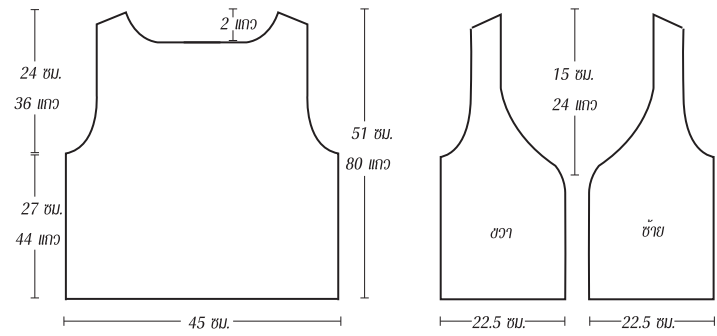

สงวนลิขสิทธิ์

ธนบุรี 02 4340448

ตั้ง อ่าว เล็ง บางลำพู 02 2800936

ขึ้นต้นไซ้ 192 ไซ้

ขึ้นหลัง 16 ช่วงสาย

1 นิ้ว