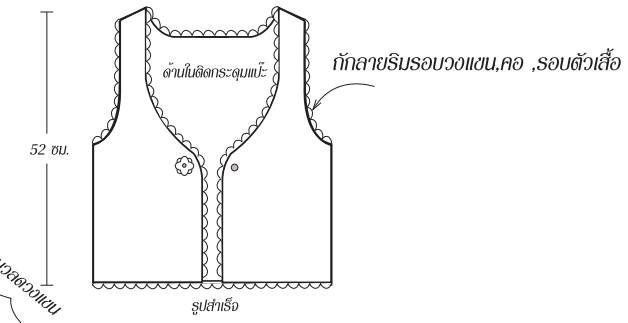

สงวนลิขสิทธิ์

ธนบุรี 02 4340448

ตั้ง อ่าว เล็ง บางลำพู 02 2800936

ขึ้นต้นไซ้ 192 ไซ้

ขึ้นหลัง 16 ช่วงสาย

1 นิ้ว